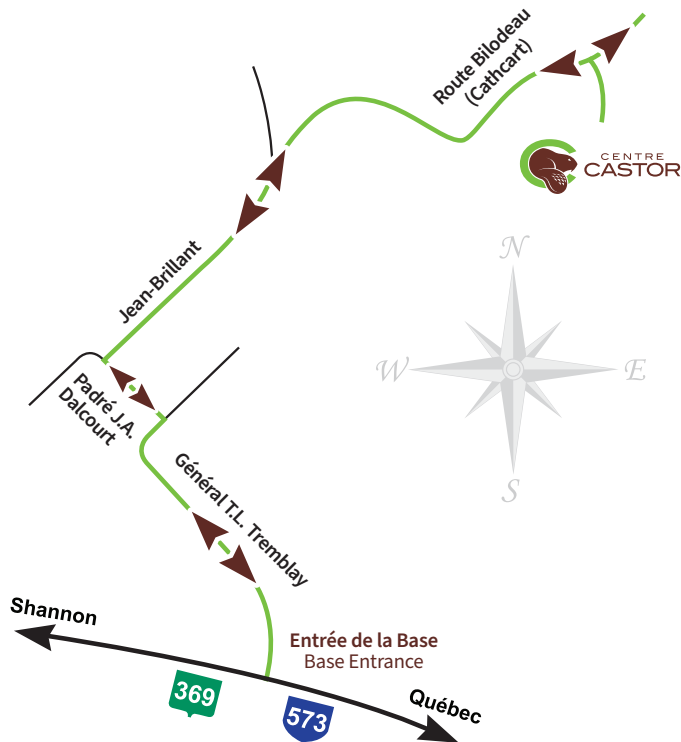

► **ACCÈS AUX GUÉRITES ET À LA BASE MILITAIRE**

ATTENTION

Entrée et Sortie
AVANT 22 H

La guérite du boulevard
Valcartier ferme à 22 h

Entrée et Sortie
ACCÈS 24 H

La guérite de la
route de la Bravoure est
ouverte en tout temps