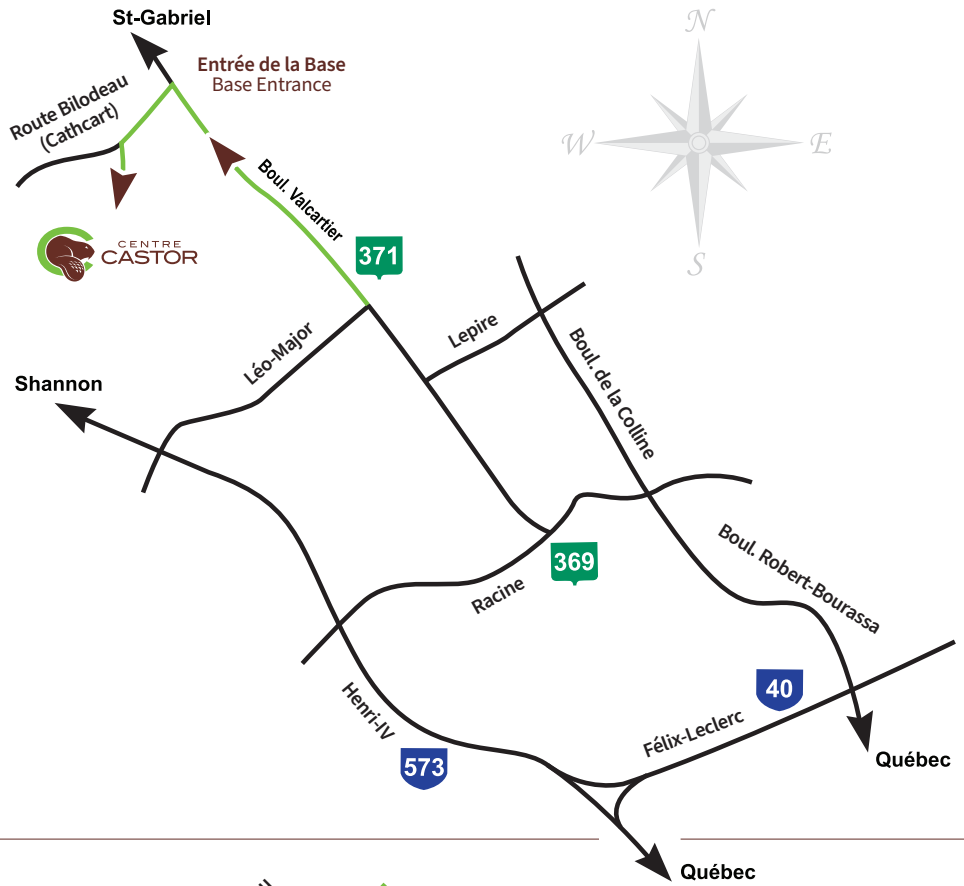

► **ACCÈS AUX GUÉRITES ET À LA BASE MILITAIRE**

ATTENTION

Entrée et Sortie
AVANT 22 H

La guérite du boulevard
Valcartier ferme à 22 h

Entrée et Sortie
ACCÈS 24 H

La guérite de la
route de la Bravoure est
ouverte en tout temps